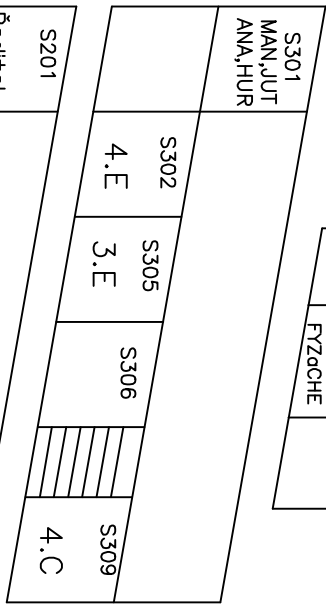

ORIENTAČNÍ PLÁN

školní rok 2010/2011

IV.
N. P.

III.
N. P.

II.
N. P.

I.
N. P.

IV.
N. P.

EVCHOD

ulice VÝSTAVNÍ

ulice ZENGROVA

Kabinet TEV – AND, FIR, MAJ, PRE, SKR