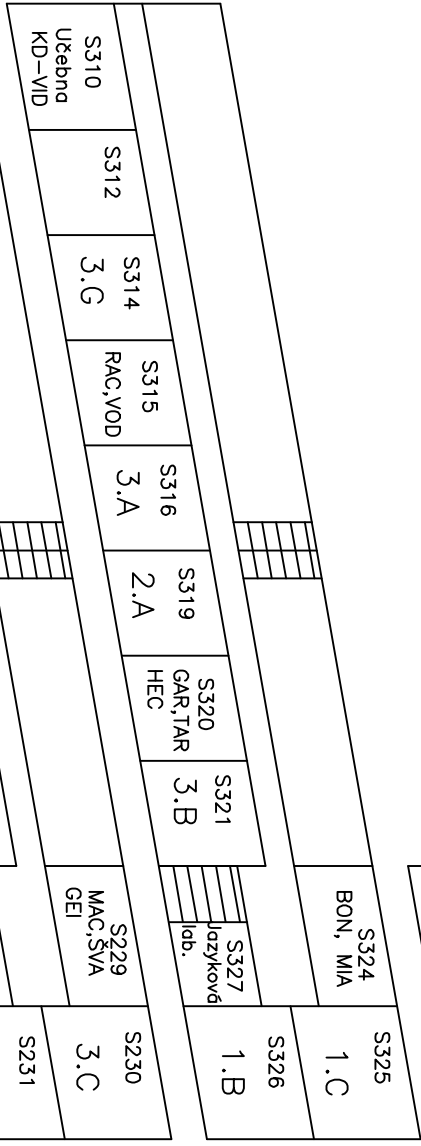

ORIENTAČNÍ PLÁN

školní rok 2010/2011

IV.
N. P.

III.
N. P.

II.
N. P.

I.
N. P.

IV.
N. P.

EVCHOD

ulice VÝSTAVNÍ

ulice ZENGROVA

Kabinet TEV – AND, FIR, MAJ, PRE, SKR